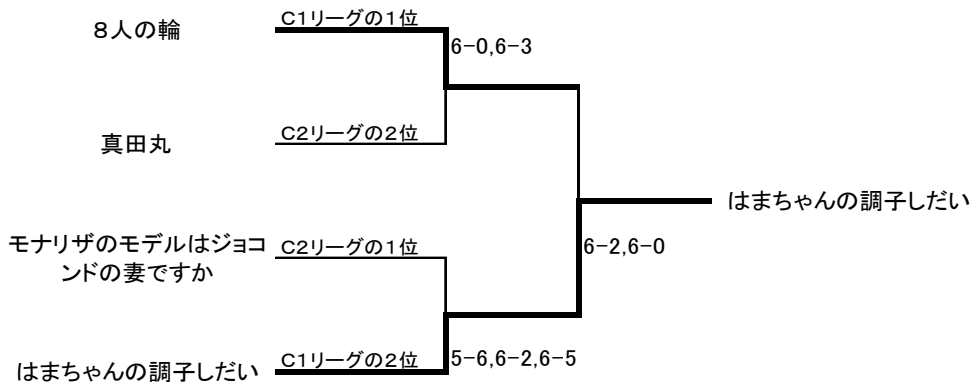

Cクラス 予選リーグ

C1リーグ	明法丸	8人の輪	ワコー	はまちゃんの調子したい	勝敗	得失 試合差	得失 ゲーム差	順位
明法丸		0 - 6 ⑥ - 3 3 - 6 x	⑥ - 4 ⑥ - 5 ⑥ - 3 ○	5 - 6 5 - 6 3 - 6 x	1 - 2	4 - 5 (-1)	40 - 45 (-5)	3
8人の輪	⑥ - 0 3 - 6 ⑥ - 3 ○		⑥ - 1 ⑥ - 4 5 - 6 ○	⑥ - 0 ⑥ - 1 3 - 6 ○	3 - 0	6 - 3 (+3)	47 - 27 (+20)	1
ワコー	4 - 6 5 - 6 3 - 6 x	1 - 6 4 - 6 ⑥ - 5 x		1 - 6 1 - 6 3 - 6 x	0 - 3	1 - 8 (-7)	28 - 53 (-25)	4
はまちゃんの調子したい	⑥ - 5 ⑥ - 5 ⑥ - 3 ○	0 - 6 1 - 6 ⑥ - 3 x	⑥ - 1 ⑥ - 1 ⑥ - 3 ○		2 - 1	7 - 2 (+5)	43 - 33 (+10)	2

C2リーグ	真田丸	ラケット仲良しグループ	モナリザのモデルはジョコンドの妻ですか	フォーチュン	勝敗	得失 試合差	得失 ゲーム差	順位
真田丸		⑥ - 4 5 - 6 ⑥ - 2 ○	4 - 6 ⑥ - 5 2 - 6 x	2 - 6 ⑥ - 2 ⑥ - 0 ○	2 - 1	5 - 4 (+1)	43 - 37 (+6)	2
ラケット仲良しグループ	4 - 6 ⑥ - 5 2 - 6 x		1 - 6 4 - 6 1 - 6 x	2 - 6 ⑥ - 1 2 - 6 x	0 - 3	2 - 7 (-5)	28 - 48 (-20)	4
モナリザのモデルはジョコンドの妻ですか	⑥ - 4 5 - 6 ⑥ - 2 ○	⑥ - 1 ⑥ - 4 ⑥ - 1 ○		⑥ - 5 ⑥ - 0 ⑥ - 1 ○	3 - 0	8 - 1 (+7)	53 - 24 (+29)	1
フォーチュン	⑥ - 2 2 - 6 0 - 6 x	⑥ - 2 1 - 6 ⑥ - 2 ○	5 - 6 0 - 6 1 - 6 x		1 - 2	3 - 6 (-3)	27 - 42 (-15)	3

Cクラス 決勝トーナメント