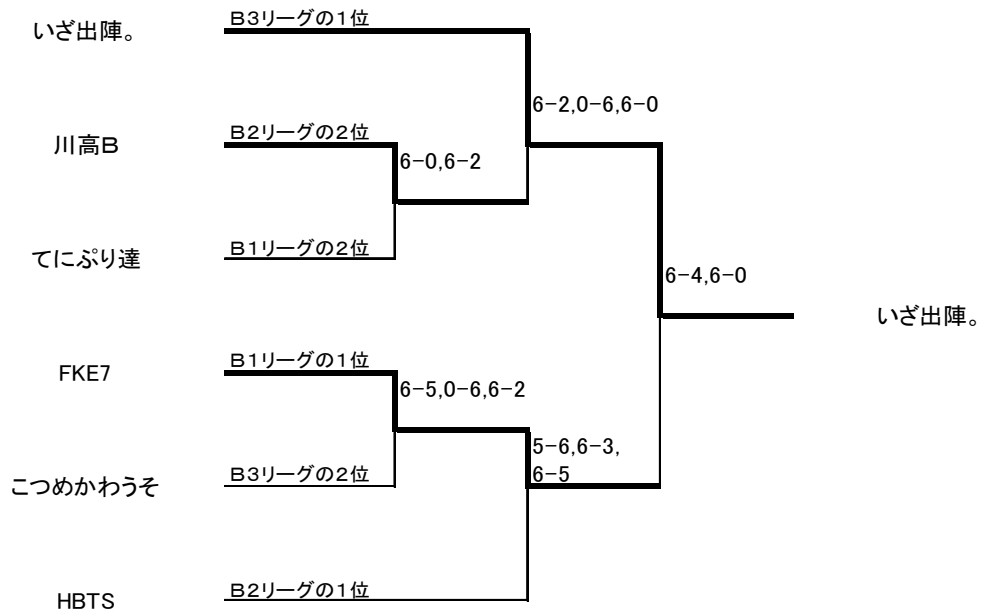

Aクラス

Aリーグ	びっくりポン1号	Bダッシュ	寄せ鍋	ジュニア連あごとあさげ	非喫煙者の集まり	勝敗	得失 試合差	得失 ゲーム差	順位
びっくりポン1号		⑥ - 2 4 - 6 5 - 6 ×	⑥ - 2 3 - 6 ⑥ - 4 ○	⑥ - 5 2 - 6 ⑥ - 2 ○	⑥ - 1 4 - 6 0 - 6 ×	2 - 2	6 - 6 (+0)	54 - 52 (+2)	3
Bダッシュ	2 - 6 ⑥ - 4 ⑥ - 5 ○		⑥ - 2 ⑥ - 3 ⑥ - 4 ○	⑥ - 5 ⑥ - 1 ○	⑥ - 3 ⑥ - 3 1 - 6 ○	4 - 0	9 - 2 (+7)	57 - 42 (+15)	1
寄せ鍋	2 - 6 ⑥ - 3 4 - 6 ×	2 - 6 3 - 6 4 - 6 ×		4 - 6 ⑥ - 4 0 - 6 ×	2 - 6 2 - 6 3 - 6 ×	0 - 4	2 - 10 (-8)	38 - 67 (-29)	5
ジュニア連あごとあさげ	5 - 6 ⑥ - 2 2 - 6 ×	5 - 6 1 - 6 ×	⑥ - 4 4 - 6 ⑥ - 0 ○		2 - 6 5 - 6 5 - 6 ×	1 - 3	3 - 8 (-5)	47 - 54 (-7)	4
非喫煙者の集まり	1 - 6 ⑥ - 4 ⑥ - 0 ○	3 - 6 3 - 6 ⑥ - 1 ×	⑥ - 2 ⑥ - 2 ⑥ - 3 ○	⑥ - 2 ⑥ - 5 ⑥ - 5 ○		3 - 1	9 - 3 (+6)	61 - 42 (+19)	2

Bクラス 決勝トーナメント

Cクラス 予選リーグ

C1リーグ	明法丸	8人の輪	ワコー	はまちゃんの調子したい	勝敗	得失 試合差	得失 ゲーム差	順位
明法丸		0 - 6 ⑥ - 3 3 - 6 x	⑥ - 4 ⑥ - 5 ⑥ - 3 ○	5 - 6 5 - 6 3 - 6 x	1 - 2	4 - 5 (-1)	40 - 45 (-5)	3
8人の輪	⑥ - 0 3 - 6 ⑥ - 3 ○		⑥ - 1 ⑥ - 4 5 - 6 ○	⑥ - 0 ⑥ - 1 3 - 6 ○	3 - 0	6 - 3 (+3)	47 - 27 (+20)	1
ワコー	4 - 6 5 - 6 3 - 6 x	1 - 6 4 - 6 ⑥ - 5 x		1 - 6 1 - 6 3 - 6 x	0 - 3	1 - 8 (-7)	28 - 53 (-25)	4
はまちゃんの調子したい	⑥ - 5 ⑥ - 5 ⑥ - 3 ○	0 - 6 1 - 6 ⑥ - 3 x	⑥ - 1 ⑥ - 1 ⑥ - 3 ○		2 - 1	7 - 2 (+5)	43 - 33 (+10)	2