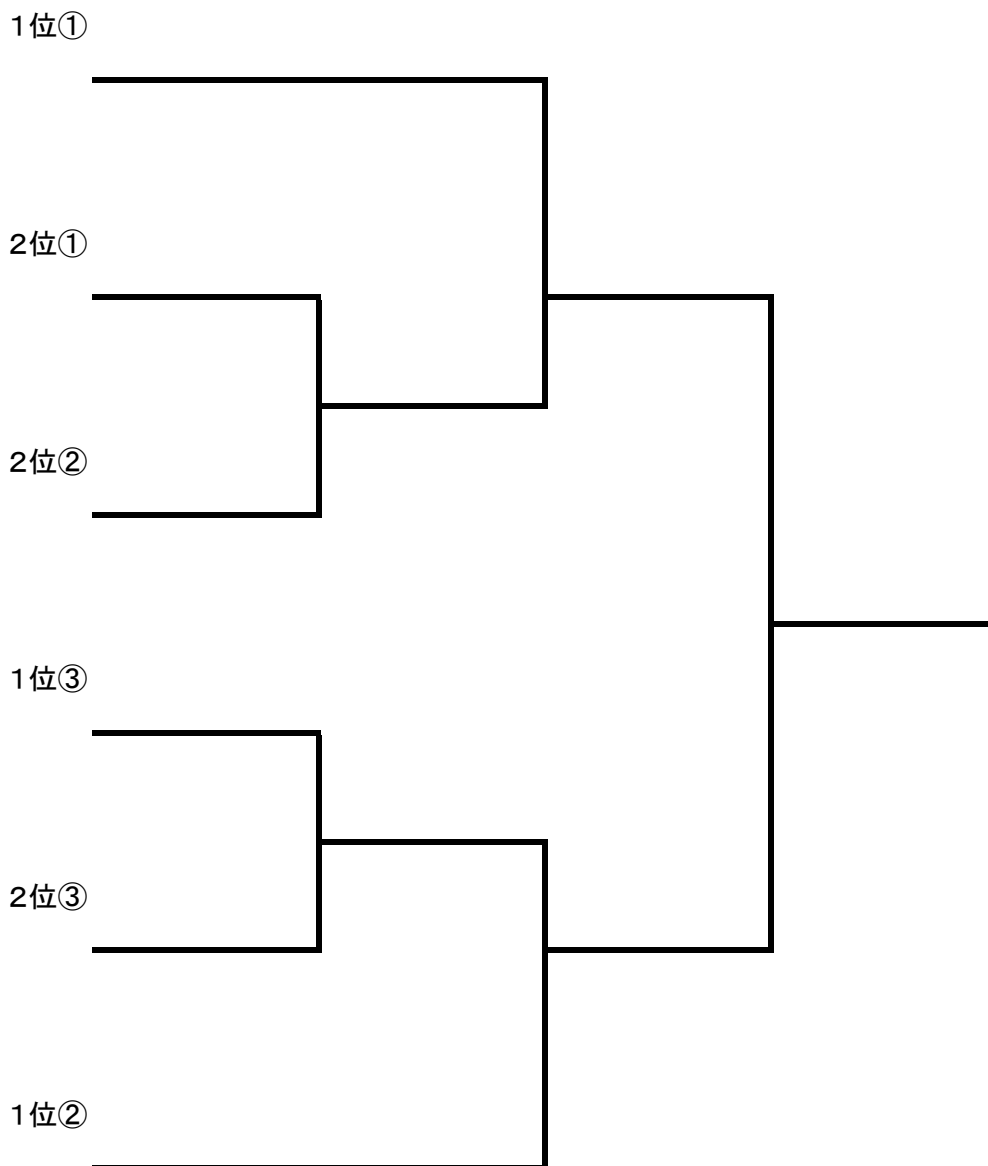

B 決勝トーナメント

各リーグの2位までが決勝トーナメントに勝ち上がります。
組み合わせは抽選により決定します。
○数字はくじ番号です。

6ゲーム先取、ノード
2試合で勝敗が決定したら残り試合は打ち切り